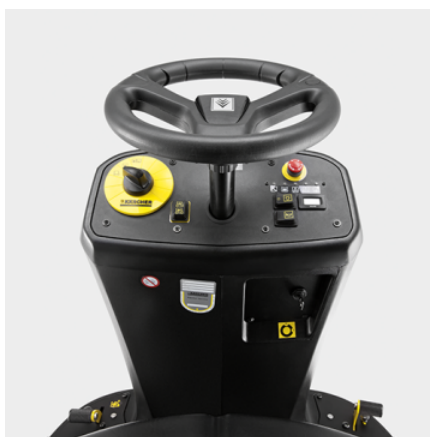

KM 90/60 R G

Benzinový zemeták KM 90/60 R G je konstruovaný tak, aby byl obzvláště kompaktní a robustní, přesvědčí při práci ve venkovních prostorech.

Made in Germany

Číslo produktu

1.047-310.0

- Zemetací stroj se spalovacím motorem, vyprazdňování nádoby spodem
- Pracovní šířka 900 mm, výkon 5400 m²/h, objem nádoby 2 × 30 l
- Kruhový filtr, boční kartáč na pravé straně, úložný prostor pro příslušenství

Rozsah dodávky

Polyesterový kruhový filtr

Vybavení

Ruční oklep filtru
 Automatické očištění filtru
 Hlavní zemetací válec výkyvný
 Regulace sacího objemu
 Klapka na hrubé nečistoty
 Princip přehazování přes hlavu
 Pohon pojezdu dopředu
 Pohon pojezdu dozadu
 Odsávání
 Venkovní provoz
 Počítadlo provozních hodin
 Zemetací funkce, vypínatelná
 Boční kartáč, pneumaticky řízený
 Varianta upevnění Home Base

Tento stroj vyžaduje odborné poradenství/předání.

Robustní, kompaktní konstrukce se sběrnou plochou

- Pro dlouhou životnost a vysokou spolehlivost.
- Bezpečnost a ovladatelnost.
- Další komponenty, jako jsou náhradní nádoby nebo manuální čisticí stroje, lze bezpečně upevnit a přepravovat na palubě.