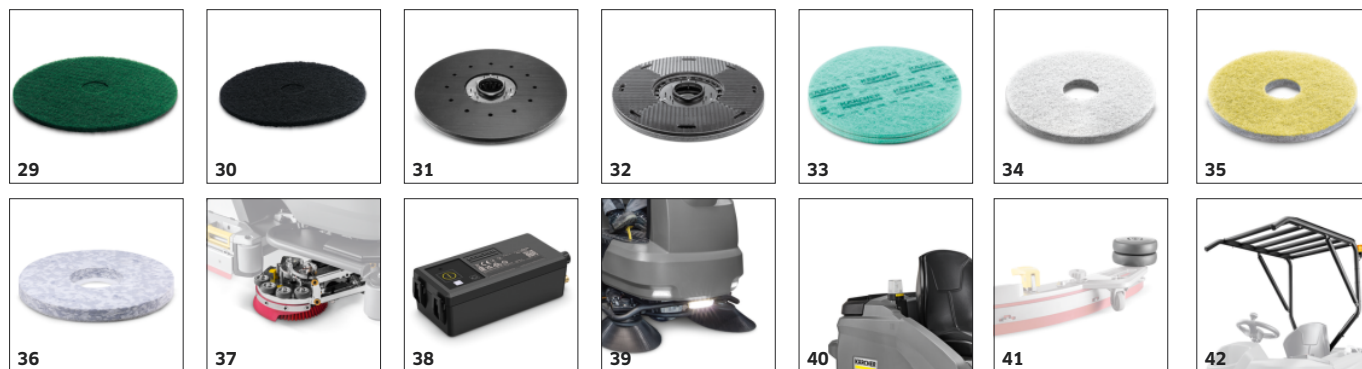

PŘÍSLUŠENSTVÍ K B 150 R BP PACK 170AH AGM + D90 1.246-156.0

		Číslo produktu		
DISKOVÉ PADY A UNAŠEČE PADŮ				
Pady				
Pad, středně tvrdý, zelený, 457 mm, 5 Kusy	29	6.369-023.0	Zelený pad pro hloubkové čištění a odstraňování lepkavých nečistot.	☐
Pad, tvrdý, Černá, 457 mm, 5 Kusy	30	6.369-022.0	Černý pad pro hloubkové čištění odolných podlahových krytin velmi lepkavou špínou.	☐
Unašeč padů				
Pad disk complete STRONG D90, 445 mm	31	4.762-594.0	Required for use of melamine pads, but can also be used for normal pads. Pad drive board with lots of extra hooks for holding pads. Extra-strong hold of the pad at the pad drive board of the cleaning head D 90. 2 pc. required.	☐
Unašeč padů, 445 mm	32	4.762-493.0	Vhodný pro D 90.Pro čištění pady. S rychlovýměnou spojkou a středovou aretací.	☐
Diamantové pady				
Diamantový pad zelený, 2x Ø457 18", jemný, zelený, 457 mm, 2 Kusy	33	6.944-028.0		☐
Diamantový pad, hrubý, bílý, 457 mm, 5 Kusy	34	6.371-258.0	Bílý hrubý diamantový pad pro tvrdé podlahové krytiny. Odstraňuje drobné škrábance a vytváří čistou, rovnoměrně matnou základnu pro další ošetření padem se žlutým diamantem.	☐
Diamantový pad, střední, žluté barvy., 457 mm, 5 Kusy	35	6.371-259.0	Žlutý, diamantový pad pro ošetření a údržbu tvrdých podlahových krytin. Pro hedvábně matný povrch, který lze následně vyleštit pomocí padu se zeleným diamantem.	☐
Melaminové pady				
Melaminový pad, šedý / bílý, 457 mm, 2 Kusy	36	6.371-024.0	Bílý melaminový pad pro střední a hluboké čištění mikroporézních povrchů, stejně jako jemného kamene a jiných tvrdých podlahových krytin. Lze použít také k odstranění šedého zákalu.	☐
NÁSTAVBOVÉ SADY				
Nástavbová sada postranní kartáč/SSD				
Boční mycí kartáč k 150R	37	2.644-088.0	Pro mokré čištění blízko okraje na pravé straně: Boční mycí kartáč se zvedacím ramenem. Zvětšuje pracovní záběr o 20 cm.	☐
Nástavbová sada Fleet				
Add-on kit modul Plug-in Connect	38	2.644-391.0	Modul IoT® slouží k přenosu informací o poloze a provozních hodinách bateriových čistících strojů značky Kärcher a zařízení jiných výrobců do systému správy zařízení.	☐
Nástavbová sada osvětlení/RKL				
Osvětlení doplňkové sady	39	2.034-001.0	Pracovní světlo pro zvýšení bezpečnosti při práci. S předním a bočním osvětlením na hlavě kartáče.	☐
Maják	40	4.035-516.0	Zvýší bezpečnost v pracovním prostředí.	☐
Ostatní nástavbové sady				
Add-on kit deflektorové válečky k sací liště skladací	41	2.644-225.0	Přídavné deflektorové válečky pro připevnění ke koncům sací lišty. Účinně zabráně zaháknutí sací lišty o palety nebo nohy polic.	☐
Add-on kit ochranná stříška B 150 R / B 220 R	42	2.644-089.0	Ochranná stříška s výškou 2.06 m odpovídá normě VDE IEC 60335-2-72.	☐

☐ Volitelné příslušenství