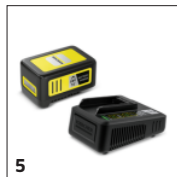

PŘÍSLUŠENSTVÍ K HGE 18-50 BATTERY 1.444-240.0

		Číslo produktu		
BATERIE				
Baterie 18V / 2,5Ah	1	2.445-034.0	18V / 2,5 Ah výměnná baterie s inovativní technologií Real Time Technology s LCD displayem a zobrazením stavu baterie. Vhodné k využití ve všech zařízeních s bateriovou platformou Kärcher 18 V.	☐
Baterie 18V / 5,0 Ah	2	2.445-035.0	18V / 5,0 Ah výměnná baterie s inovativní technologií Real Time Technology s LCD displayem a zobrazením stavu baterie. Vhodné k využití ve všech zařízeních s bateriovou platformou Kärcher 18 V.	☐
NABÍJEČKY				
Rychlonabíječka 18 V	3	2.445-032.0	Rychlonabíječka nabije Kärcher baterii 18 V / 2,5 Ah na 80 % kapacity za pouhých 44 minut. Lze ji použít na všechny baterie Kärcher s 18 V platformou.	☐
STARTERKIT BATERIE A NABÍJEČKA				
Starter kit Battery Power 18/25	4	2.445-062.0	Starter Kit Battery Power 18/25 vč. výměnitelné baterie 18 V / 2,5 Ah Battery Power s inovativní Real Time Technology a 18V rychlonabíječkou. Pro všechna zařízení na platformě Kärcher 18 V.	☐
Starter kit Battery Power 18/50	5	2.445-063.0	Vč. výměnitelné baterie 18 V / 5,0 Ah Battery Power a 18V rychlonabíječky: Starter Kit Battery Power 18/50 pro použití ve všech zařízeních bateriové platformy Kärcher 18 V.	☐
BATERIE				
Battery Power+ 18/30	6	2.445-042.0	S technologií Real Time zobrazovanou na displeji LCD: velmi výkonná lithium-iontová baterie Power+ 18 V. Dlouhá doba provozu díky kapacitě 3,0 Ah. S kontrolou napětí a krytím IPX5.	☐

■ Obsaženo v objemu dodávky. ☐ Volitelné příslušenství ☐ Čistící prostředky