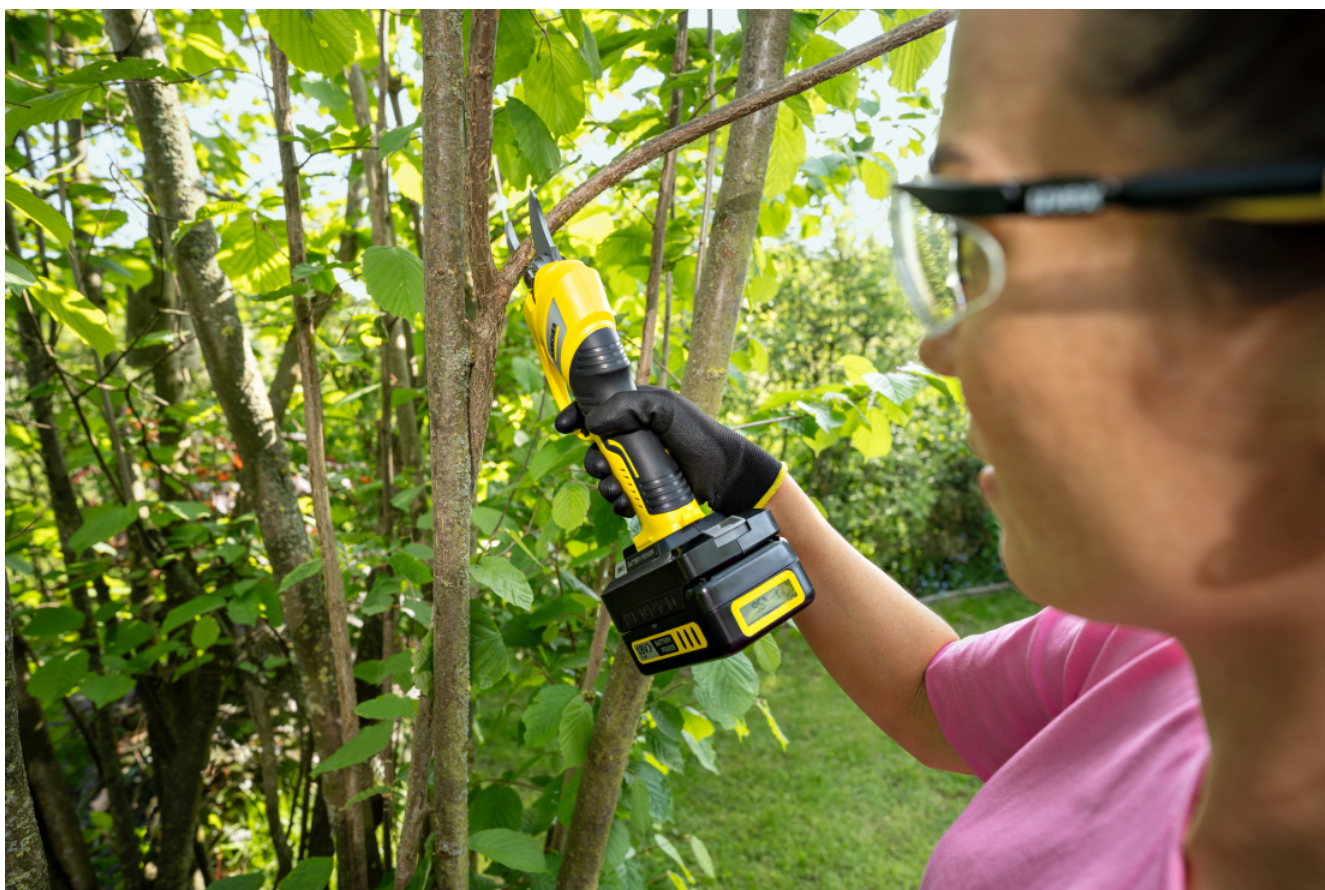

## TLO 2-18

Stříhání větví pouhým stisknutím tlačítka: akumulátorové nůžky na stromy s kvalitní čepelí bez námahy a šetrně stříhají větve o průměru až 2,5 cm.

## Dvojitá čepel

- Stříhají obzvláště přesně a šetrně.