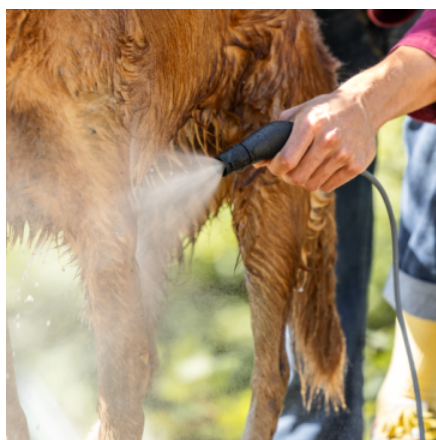

## VÍŘIVÁ TRYSKA

Očistěte vašeho domácího mazlíčka jednoduše a rychle vířivou tryskou. Snadno ji připevníte na pistoli a vytvoříte tak měkký sprchovací paprsek.

Číslo produktu

2.643-875.0

### Kuželový paprsek

- Jemný sprchový proud.