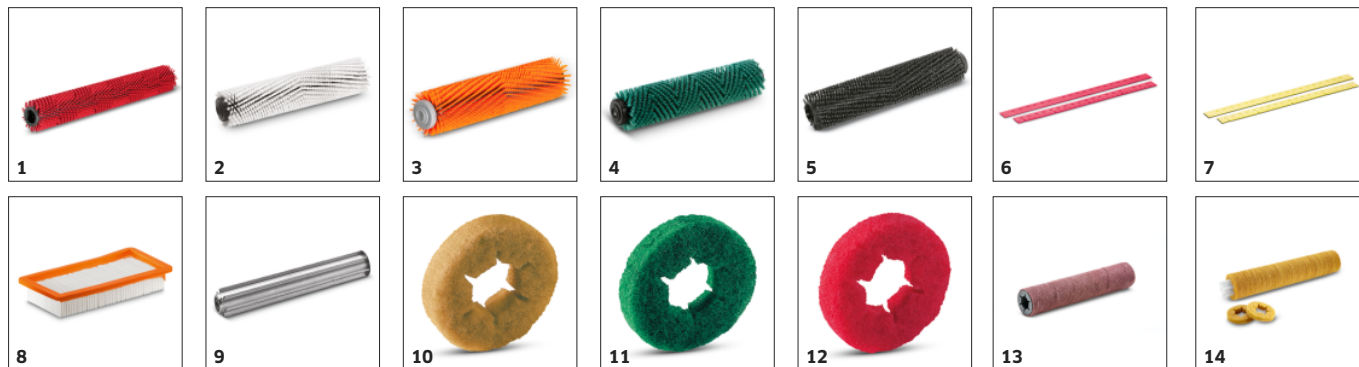

PŘÍSLUŠENSTVÍ K BR 45/22 C BP PACK 1.783-485.0

		Číslo produktu		
VÁLCOVÉ KARTÁČE				
Válcový kartáč pro podlahový mycí stroj 450 mm, střední, červený, střední, červený, 450 mm	1	4.762-392.0	Červený standardní válcový kartáč pro údržbové čištění.	■
Válcový kartáč, Měkký, bílý, 450 mm	2	4.762-405.0	Bílý válcový kartáč pro čištění citlivých podlahových krytin.	□
Válcový kartáč, vysoký-nízký, oranžový, 450 mm	3	4.762-406.0	Oranžový válcový kartáč s velmi nízkou strukturou pro obzvláště účinné čištění strukturovaných podlahových krytin.	□
Válcový kartáč, tvrdý, zelený, 450 mm	4	4.762-407.0	Zelený brusný válcový kartáč pro hloubkové čištění a odstraňování lepkavých nečistot.	□
Válcový kartáč, velmi tvrdý, Černá, 450 mm	5	4.762-408.0	Černý, velmi abrazivní válcový kartáč pro hloubkové čištění odolných podlahových krytin velmi lepkavou špínou.	□
SACÍ LIŠTY A SACÍ STĚRKY				
Sací stěrky pro sací lištu				
Set sacích stěrek, Linatex, 560 mm, pro BR 45/22, Linatex®, 560 mm	6	4.037-131.0	Ideální pro profilované podlahové krytiny: Sada sacích stěrek Linatex® odolná proti roztržení zajišťuje velmi dobré výsledky stírání a sání.	■
Sada sacích stěrek, olejivzdorné, drážkované, 560 mm	7	4.037-097.0	Drážkovaný, odolný proti oleji, polyuretan.	□
VYSAVAČE				
Filtry				
Epa filtr	8	6.414-631.0	Omyvatelný EPA filtr pro podlahový mycí stroj BR 45/22, extrakční čistič DS 6 a robotický vysavač KIRA CV 50. Zadržuje drobné prachové částice a alergeny z kondenzovaného vlhkého vzduchu.	□
VÁLCOVÉ PADY/HŘÍDEL NA VÁLCOVÉ PADY				
Hřídel na válcové pady				
Hřídel na válcové pady, 450 mm	9	4.762-413.0	Válcová hřídel z hliníku k upnutí padů. Pro upnutí válcových padů nebo válce z mikrovláken. Délka 450 mm.	□
Válcové pady				
Válcový pad, žlutý měkký, 96mm, Měkký, žluté barvy.	10	6.369-451.0	Žlutý válečkový pad pro čištění a leštění nestrukturovaných podlahových krytin.	□
Válcový pad, zelený, tvrdý, 96mm, tvrdý, zelený	11	6.369-452.0	Zelený, abrazivní válečkový pad pro hloubkové čištění, stejně jako odstranění lepkavých nečistot na nestrukturovaných podlahových krytinách.	□
Válcový pad, červený, střední, 96mm, střední, červený	12	6.369-453.0	Červený standardní válečkový pad pro údržbové čištění nestrukturovaných podlahových krytin.	□
Válcový pad, hnědý, 450 mm	13	4.114-011.0	Velmi abrazivní váleček pro ošetrovací vrstvu a lakování bez chemikálií.	□
Válcový pad na objímce, Měkký, žluté barvy., 450 mm	14	6.367-105.0	Žlutý válcový pad pro čištění a leštění podlahových krytin bez struktury.	□

■ Obsaženo v objemu dodávky. □ Volitelné příslušenství